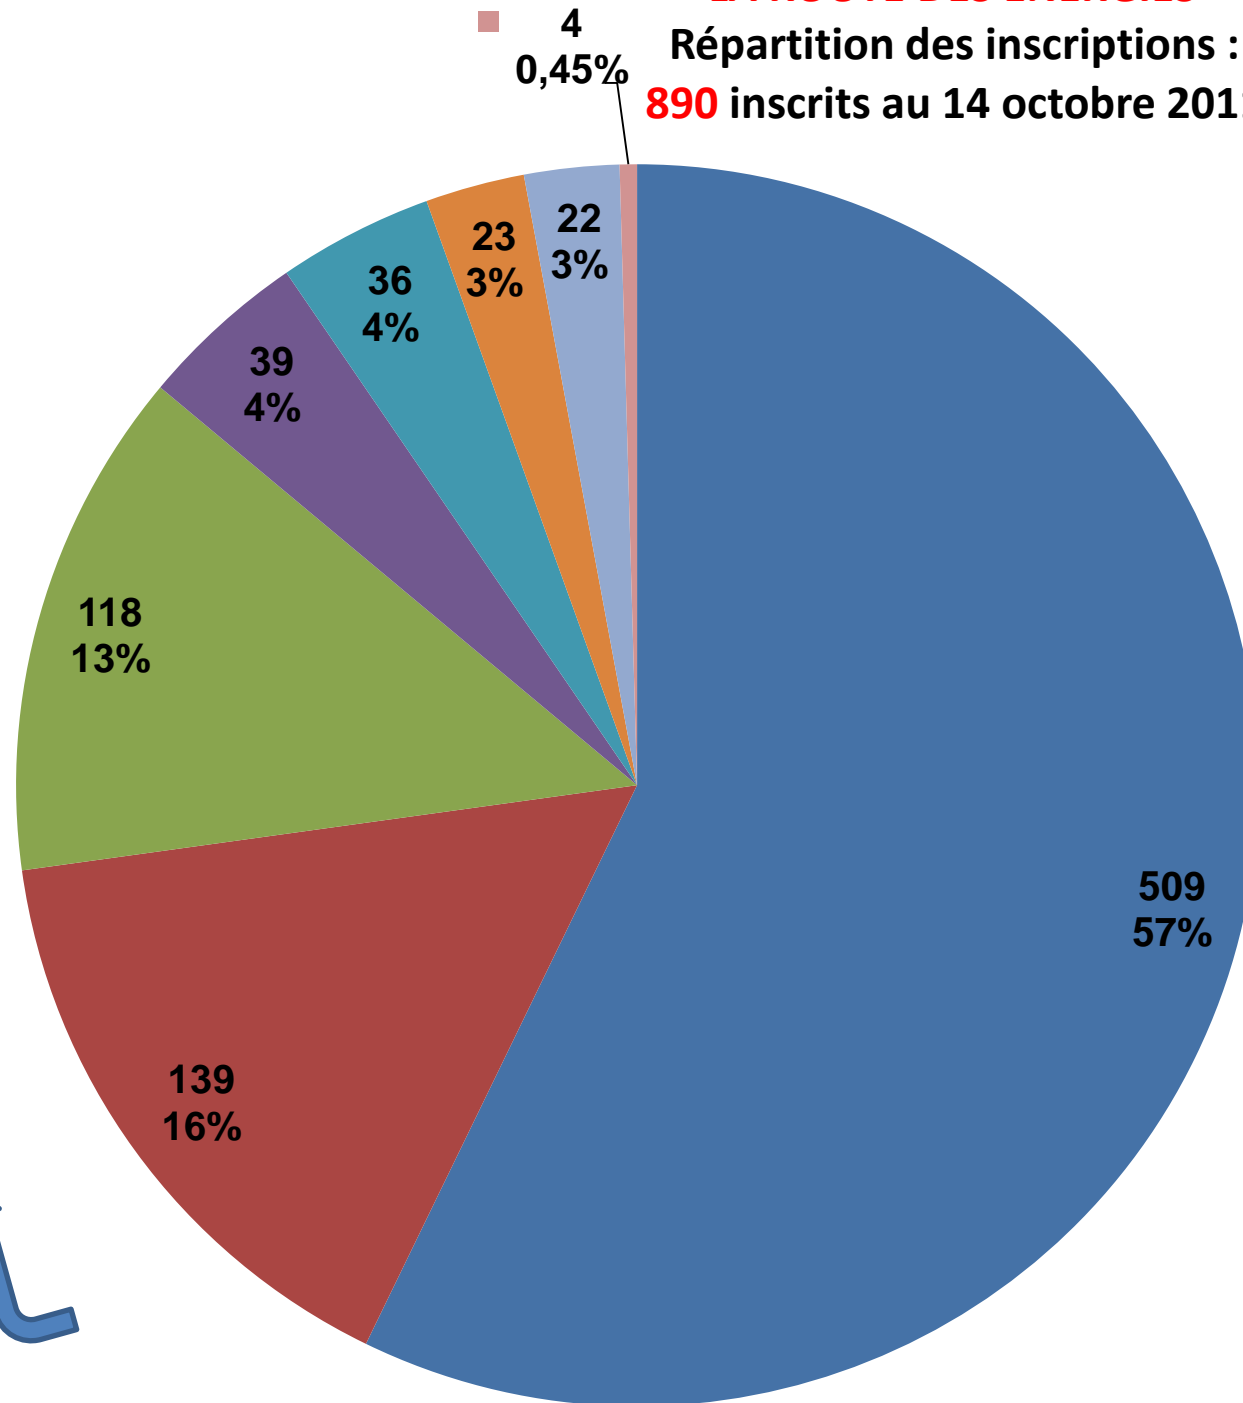

## LA ROUTE DES ÉNERGIES

Répartition des inscriptions :  
**890** inscrits au 14 octobre 2011

- 1 -lycéens 2nde- terminale
- 2 -Demandeurs d'Emploi
- 3 -Enseignement supérieur
- 4 -Collèges -3ème
- 5 -Prescripteurs
- 6 -Public Insertion
- 7 -Public en Reconversion
- 8 -Travailleurs Handicapés